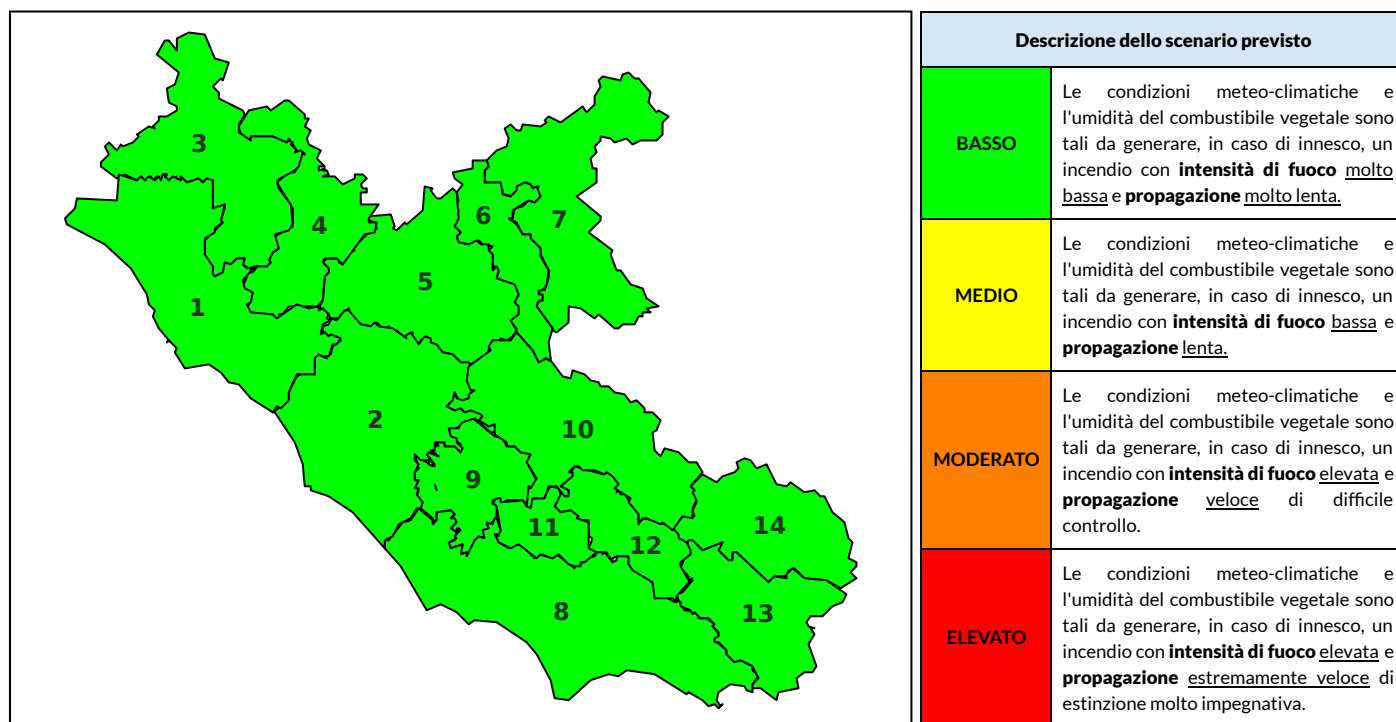

BOLLETTINO DI PERICOLOSITA' DA INCENDI BOSCHIVI

Previsioni per domani 30-10-2021

Livello di pericolosità da incendio boschivo per Zona di Allerta AIB

Bollettino emesso nel periodo della campagna AIB Lazio sulla base del modello previsionale RISICOLazio, sviluppato in collaborazione con Fondazione CIMA, che fornisce un supporto per la valutazione della Pericolosità da incendio boschivo aggregata sulle Zone di Allerta AIB, approvate come parte integrante del Piano AIB Lazio 2020-2022 con DGR n° 270 del 15/05/2020. Il dettaglio della distribuzione dei Comuni nelle Zone AIB è consultabile al link <https://tinyurl.com/Comuni-ZoneAIB>. Le Norme Comportamentali per la popolazione sono consultabili al link <https://tinyurl.com/Norme-Comportamentali-AIB>.

Zona AIB	1	2	3	4	5	6	7	8	9	10	11	12	13	14
Livello Pericolosità	BASSO	BASSO	BASSO	BASSO	BASSO	BASSO	BASSO	BASSO	BASSO	BASSO	BASSO	BASSO	BASSO	BASSO