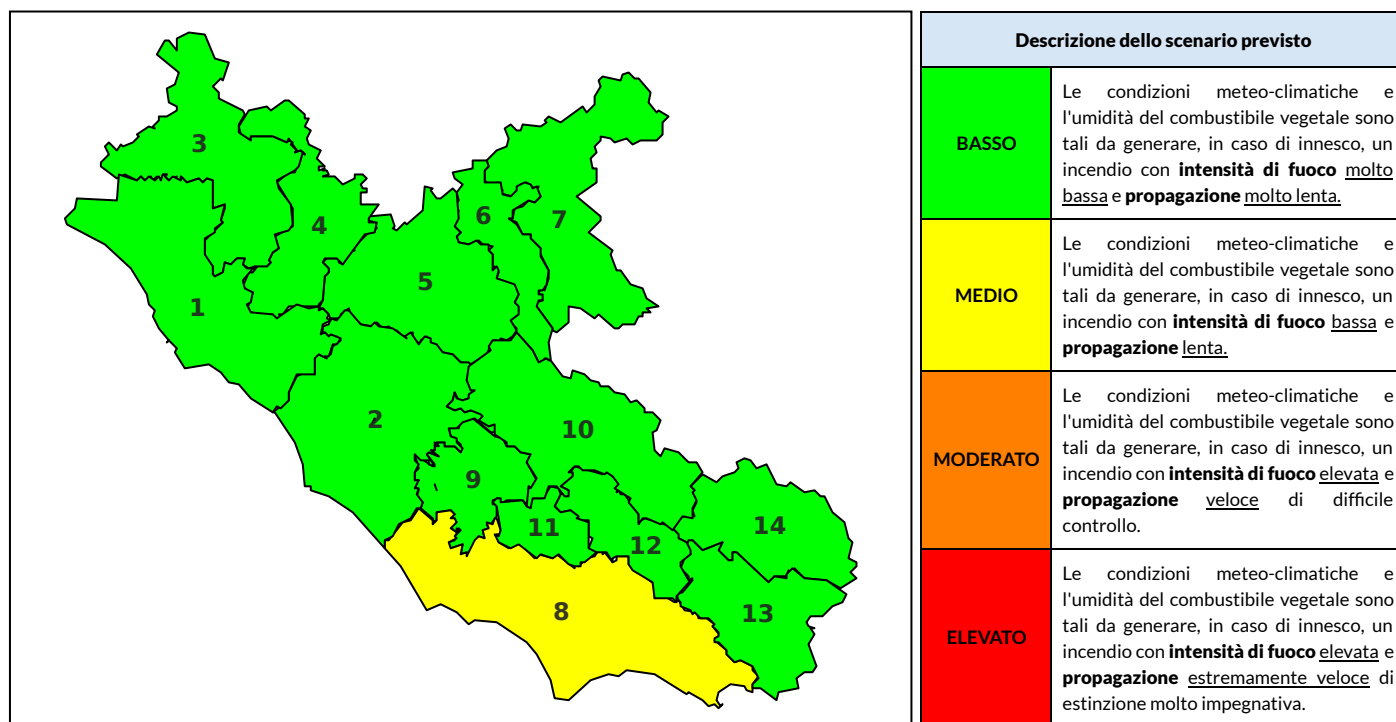

BOLLETTINO DI PERICOLOSITA' DA INCENDI BOSCHIVI

Previsioni per oggi 29-10-2021

Livello di pericolosità da incendio boschivo per Zona di Allerta AIB

Bollettino emesso nel periodo della campagna AIB Lazio sulla base del modello previsionale RISICOLazio, sviluppato in collaborazione con Fondazione CIMA, che fornisce un supporto per la valutazione della Pericolosità da incendio boschivo aggregata sulle Zone di Allerta AIB, approvate come parte integrante del Piano AIB Lazio 2020-2022 con DGR n° 270 del 15/05/2020. Il dettaglio della distribuzione dei Comuni nelle Zone AIB è consultabile al link <https://tinyurl.com/Comuni-ZoneAIB>. Le Norme Comportamentali per la popolazione sono consultabili al link <https://tinyurl.com/Norme-Comportamentali-AIB>.

Zona AIB	1	2	3	4	5	6	7	8	9	10	11	12	13	14
Livello Pericolosità	BASSO	BASSO	BASSO	BASSO	BASSO	BASSO	BASSO	MEDIO	BASSO	BASSO	BASSO	BASSO	BASSO	BASSO

NOTE

BOLLETTINO DI PERICOLOSITA' DA INCENDI BOSCHIVI

Previsioni per domani 30-10-2021

Livello di pericolosità da incendio boschivo per Zona di Allerta AIB

Bollettino emesso nel periodo della campagna AIB Lazio sulla base del modello previsionale RISICOLazio, sviluppato in collaborazione con Fondazione CIMA, che fornisce un supporto per la valutazione della Pericolosità da incendio boschivo aggregata sulle Zone di Allerta AIB, approvate come parte integrante del Piano AIB Lazio 2020-2022 con DGR n° 270 del 15/05/2020. Il dettaglio della distribuzione dei Comuni nelle Zone AIB è consultabile al link <https://tinyurl.com/Comuni-ZoneAIB>. Le Norme Comportamentali per la popolazione sono consultabili al link <https://tinyurl.com/Norme-Comportamentali-AIB>.